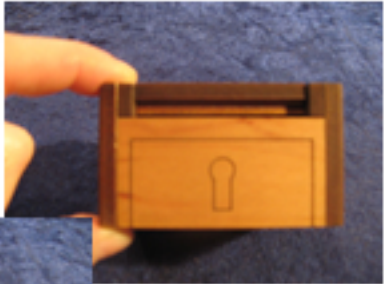

Anleitung Wackeldeckelkiste

Vorne

Hinten

Die Achse ist nur
Schein. Stattdes-
ssen:

Deckel vorne
nach unten drück-
en und hinten

hoch ziehen.
Dabei muss Mag-
netkraft überwund-
en werden.
Voila.